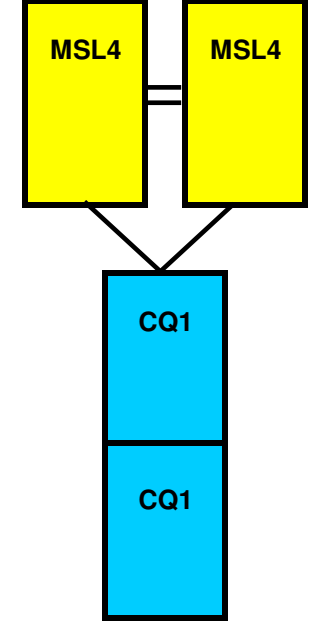

VUE DE FACE

CQ1 EN RENFORT MEZZANINE  
( 1 CQ1 PAR COTE )

REGIE SON F.O.H

16,50m

VUE DE COTE

THEATRE LINO VENTURA  
SYSTEME JOHN MEYER F.O.H  
IMPLANTATION DES BOITES

GRADINS EN AMPHITHEATRE