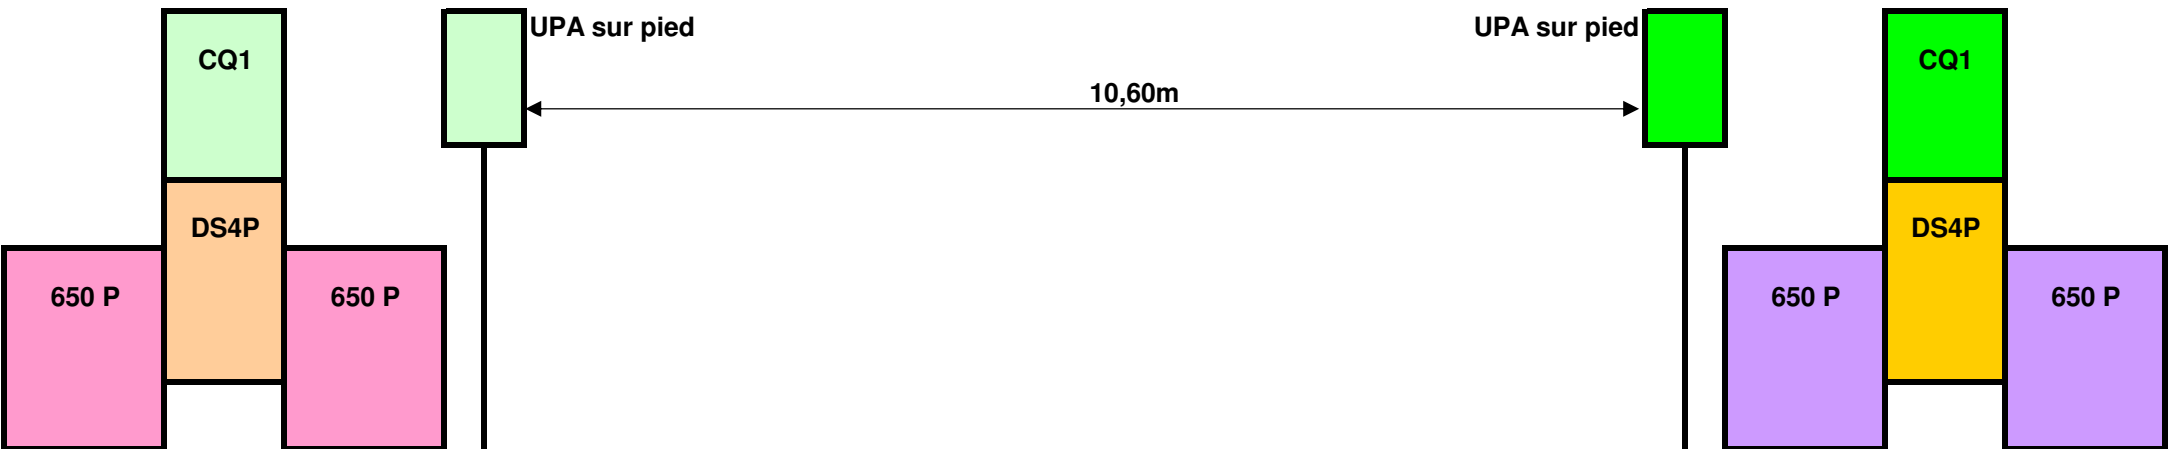

VUE DE FACE

CQ1 EN RENFORT MEZZANINE  
( 1 CQ1 PAR COTE )

REGIE SON F.O.H

16,50m

VUE DE COTE

THEATRE LINO VENTURA  
SYSTEME JOHN MEYER F.O.H  
IMPLANTATION DES BOITES

GRADINS EN AMPHITHEATRE